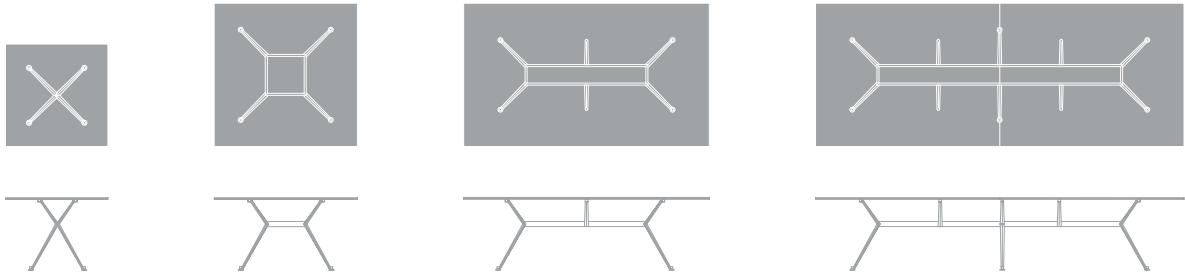

START  
CREATING.

denz

D11

## UNTERGESTELL

Das mehrteilige gusseiserne Untergestell ist je nach Tischgröße unterschiedlich aufgebaut. In der Länge variable Verbindungsrohr­längen, zusätzliche Tragarme und Fusspaare bilden die Basis dieses massgeschneiderten Tisches.

## TISCHPLATTEN

D11 RUND

D11 QUADRATISCH

D11 RECHTECKIG

D11 BOOTSFÖRMIG,  
LÄNGSSEITE

D11 BOOTSFÖRMIG,  
LÄNGS- UND  
STIRNSEITIG

D11 OVAL

## AUFBAU UND FUNKTIONEN